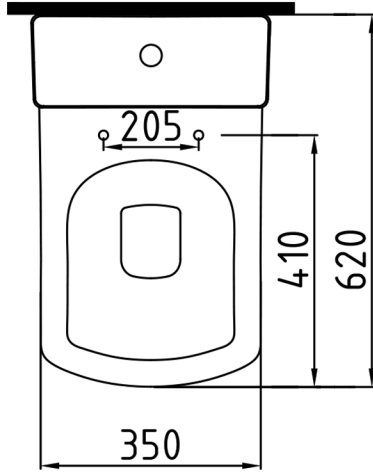

GOYA

Duvara Sıfır Takım Klozeti ve Rezervuar
Close Coupled BTW WC Pan & CisternGYKD06201
ORRS04101

Bu sayfada belirtilen ürün ölçüleri, standartlar ile belirlenen ölçümleri içerir. Kurulum için yalnızca ürün üzerinden ölçü alınması önemlidir ve tavsiye edilmektedir. Tüm ölçüler mm olarak gösterilmiştir ve bağlayıcı değildir. Bien, ürünün görünüşü ve teknik detaylarında değişiklik yapma hakkını saklı tutar.

The product dimensions specified on this page include the measurements determined by the standards. It is important and recommended to measure only on the product for installation. All dimensions are shown in mm and are not binding. Bien reserves the right to make changes in the appearance and technical details of the product.