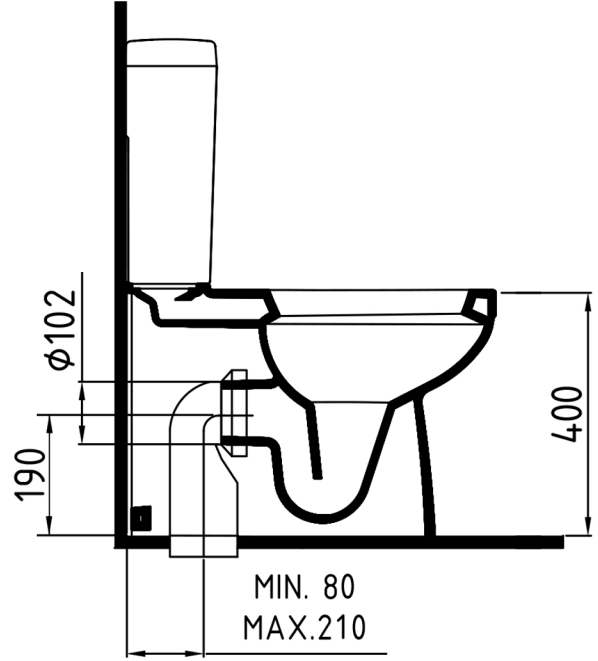

GOYA

Duvara Sıfır Takım Klozeti ve Rezervuar
Close Coupled BTW WC Pan & CisternGYKD06201
ORRS04101

Bu sayfada belirtilen ürün ölçüleri, standartlar ile belirlenen ölçümleri içerir. Kurulum için yalnızca ürün üzerinden ölçü alınması önemlidir ve tavsiye edilmektedir. Tüm ölçüler mm olarak gösterilmiştir ve bağlayıcı değildir. Bien, ürünün görünüşü ve teknik detaylarında değişiklik yapma hakkını saklı tutar.

The product dimensions specified on this page include the measurements determined by the standards. It is important and recommended to measure only on the product for installation. All dimensions are shown in mm and are not binding. Bien reserves the right to make changes in the appearance and technical details of the product.