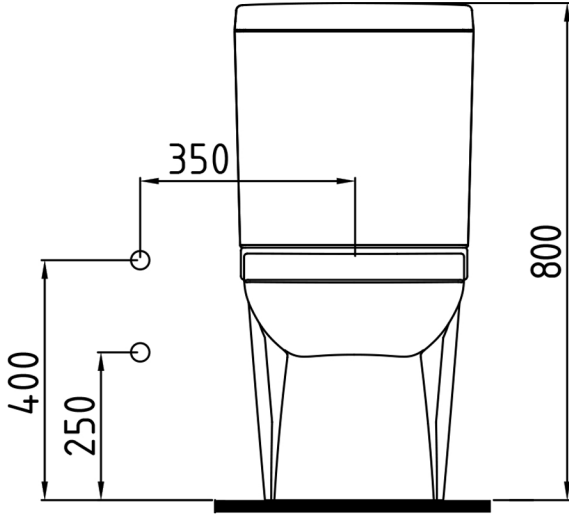

GOYA

Duvara Sıfır Takım Klozeti ve Rezervuar
Close Coupled BTW WC Pan & CisternGYKD06201
ORRS04101

Bu sayfada belirtilen ürün ölçüleri, standartlar ile belirlenen ölçümleri içerir. Kurulum için yalnızca ürün üzerinden ölçü alınması önemlidir ve tavsiye edilmektedir. Tüm ölçüler mm olarak gösterilmiştir ve bağlayıcı değildir. Bien, ürünün görünüşü ve teknik detaylarında değişiklik yapma hakkını saklı tutar.

The product dimensions specified on this page include the measurements determined by the standards. It is important and recommended to measure only on the product for installation. All dimensions are shown in mm and are not binding. Bien reserves the right to make changes in the appearance and technical details of the product.