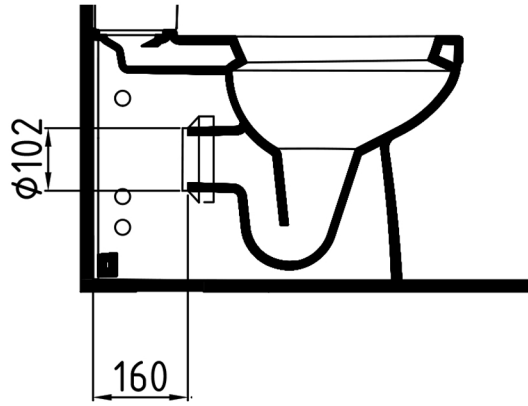

GOYA

Duvara Sıfır Takım Klozeti ve Rezervuar
Close Coupled BTW WC Pan & CisternGYKD06201
ORRS04101

Bu sayfada belirtilen ürün ölçüleri, standartlar ile belirlenen ölçümleri içerir. Kurulum için yalnızca ürün üzerinden ölçü alınması önemlidir ve tavsiye edilmektedir. Tüm ölçüler mm olarak gösterilmiştir ve bağlayıcı değildir. Bien, ürünün görünüşü ve teknik detaylarında değişiklik yapma hakkını saklı tutar.

The product dimensions specified on this page include the measurements determined by the standards. It is important and recommended to measure only on the product for installation. All dimensions are shown in mm and are not binding. Bien reserves the right to make changes in the appearance and technical details of the product.